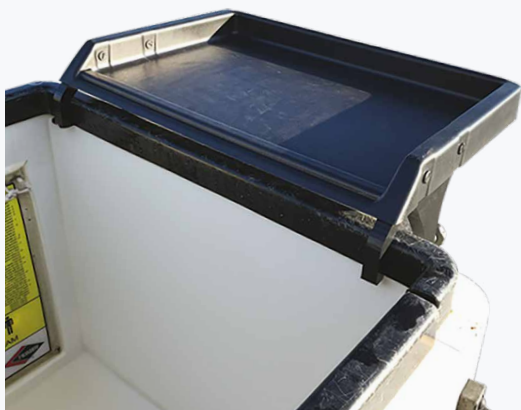

TABLETTE PLASTIQUE POUR NACELLE

Ref : 23 - 0002

La tablette en plastique s'adapte à divers paniers de nacelle. Son installation est simple et rapide, ne nécessitant aucun effort. Grâce à sa longue vis, il suffit de l'ajuster en fonction du panier. Elle offre une surface de travail ergonomique au-dessus du panier de nacelle et est couramment utilisée dans les secteurs des télécommunications et de la fibre optique. Ce produit est certifié NF.

Caractéristiques

Poids	2 kg
Charge max	5 kg
Dimensions	63 x 42 x 25.5 cm